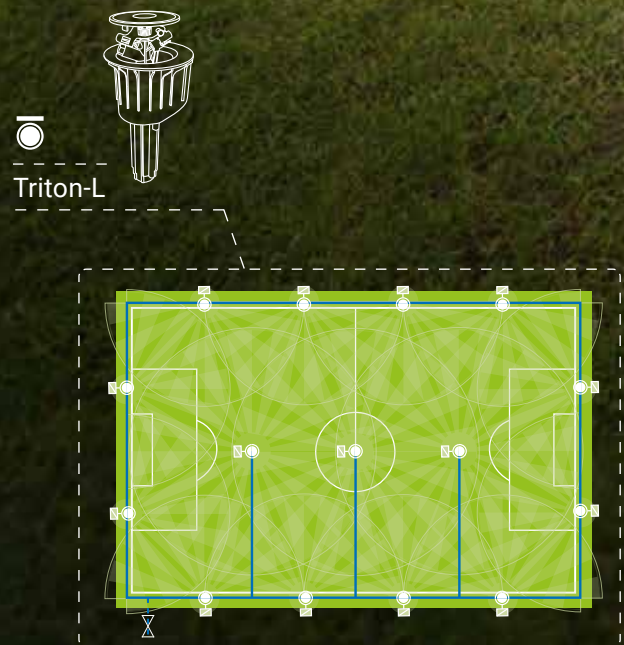

Système 12 + 3

L'avantage du système 12 + 3 et plus, c'est qu'il permet de débiter une grande quantité d'eau en un laps de temps encore plus court.