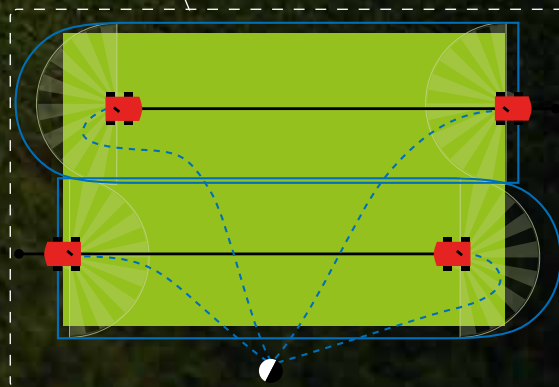

Système 12 + 6 System

D'une grande souplesse, ce système peut facilement être élargi en fonction des besoins. Les meilleures formations se composent, par exemple, de jusqu'à 12 arroseurs en périphérie et 6 sur le terrain à proprement parler. Ce qui assure un arrosage amplement suffisant en un temps très court, par exemple durant la mi-temps.

Perrot RollcarT-V

La solution ultra-flexible, sans aucune installation fixe. Le RollcarT-V peut être déployé partout où on a besoin de lui. C'est la solution idéale pour toute situation où une installation fixe ne serait pas rentable. Une superbe alternative économique pour les petits clubs ou les terrains d'entraînement.