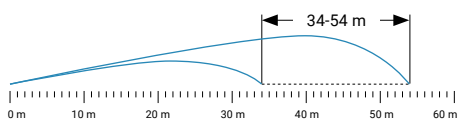

P O R T É E

VP3

ZONES D'APPLICATION:

Terrains en gazon synthétique/naturel, terrains de hockey, hippodromes

SPÉCIFICATIONS:

Portée:	34,0 - 54,0 m
Consommation d'eau:	23,00 - 65,00 m³/h
Pression de fonctionnement:	4,0 - 8,0 bar
Dimensions des buses:	16, 20, 24 mm
Temps de rotation:	180°: de 50 min a 120 max a 4-8 bar
Trajectoire:	25°
Raccordement:	2" filetage f. avec bague en laiton
Dim. des buses CIT:	20 mm
Formation CIT:	46 x 39,2 m
Valeur CIT:	CU 93 - DU 88