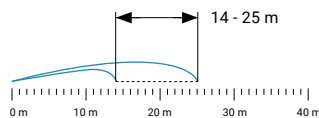

08

Arroseurs escamotables à entraînement par engrenages SÉRIE HYDRA

Petite et prête à la rotation

La série Hydra de Perrot est le complément idéal. Ses produits se distinguent par leur côté très compact et leurs points de départ et de fin faciles à régler. La série Hydra présente également une alimentation en eau centralisée. Les buses comme l'entraînement à engrenages sont protégés de toute contamination par des filtres grossiers intégrés.

P O R T É E

HYDRA-2-XS

ZONES D'APPLICATION:
Cours de tennis, terrains de sport,
départs de golf

SPÉCIFICATIONS:

- **Portée:** 13,0 - 19,0 m
- **Consommation d'eau:** 1,00 - 3,20 m³/h
- **Pression de fonctionnement:** 3,0 - 6,0 bar
- Dimensions des buses: 4,0 - 6,0 mm
- Nombre de buses: avec 1 buse
- Trajectoire: 25°
- Raccordement: 1" filetage f. avec bague en laiton

HYDRA-2-S

ZONES D'APPLICATION:
Greens

SPÉCIFICATIONS:

- **Portée:** 14,0 - 25,0 m
- **Consommation d'eau:** 2,50 - 10,90 m³/h
- **Pression de fonctionnement:** 3,5 - 7,0 bar
- Dimensions des buses: 4,0 - 9,0 mm
- Nombre de buses: avec 3 et 4 buses
- Trajectoire: 25°
- Raccordement: 1" filetage f. avec bague en laiton
- Dim. des buses CIT: 7 mm
- Formation CIT: 20 x 17,3 m
- Valeur CIT: CU 93 - DU 90

HYDRA-2-M

ZONES D'APPLICATION:
Terrains de sport

SPÉCIFICATIONS:

- **Portée:** 20,0 - 29,0 m
- **Consommation d'eau:** 4,20 - 12,80 m³/h
- **Pression de fonctionnement:** 3,5 - 7,0 bar
- Dimensions des buses: 7,0 - 11,0 mm
- Nombre de buses: avec 3 et 4 buses
- Trajectoire: 25°
- Raccordement: 1 ½" filetage f. av. bague en laiton
- Dim. des buses CIT: 9 mm
- Formation CIT: 22,8 x 19,7 m
- Valeur CIT: CU 92 - DU 87

* Centre of Irrigation Technologies
(Centre de technologies d'arrosage)