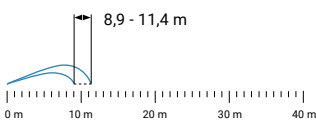

06 Arroseurs escamotables à impact

TRITON

Le sportif haut niveau de l'arrosage

Avant le match ou pendant la mi-temps, la série Triton peut arroser le terrain entier en un rien de temps, avec pratiquement n'importe quel type d'eau. Vous utilisez des eaux usées ou des eaux pluviales ? Dans les deux cas, cela ne pose aucun problème à la série Triton. Ce système se règle sans outils et bien entendu, il s'entretient par le haut – avec par exemple la coupelle Turf Cup incroyablement facile à enlever, dotée d'un insert pour gazon naturel.

P O R T É E