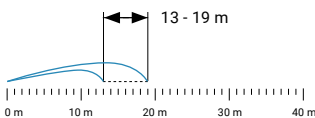

08

Arroseurs escamotables à entraînement par engrenages SÉRIE HYDRA

Petite et prête à la rotation

La série Hydra de Perrot est le complément idéal. Ses produits se distinguent par leur côté très compact et leurs points de départ et de fin faciles à régler. La série Hydra présente également une alimentation en eau centralisée. Les buses comme l'entraînement à engrenages sont protégés de toute contamination par des filtres grossiers intégrés.

P O R T É E