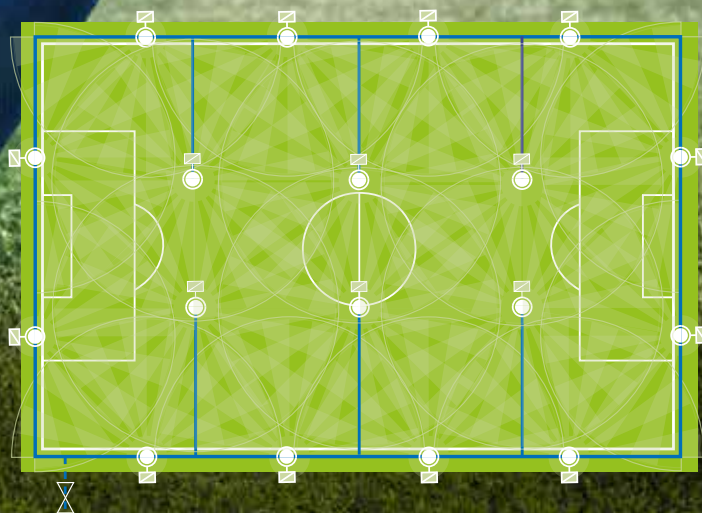

Rayon d'arrosage.

--- Conduite d'eau