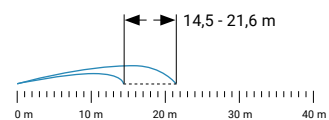

P O R T É E

LVZX

ZONES D'APPLICATION:
Espaces verts

SPÉCIFICATIONS:

- **Portée:** 8,9 - 11,4 m
- **Consommation d'eau:** 0,44 - 0,97 m³/h
- **Pression de fonctionnement:** 2,5 - 5,0 bar
- Dimensions des buses: 2,8 - 3,5 mm
- Trajectoire: 30°
- Raccordement: ¾" filetage femelle

TRITON-S

ZONES D'APPLICATION:
Tertres de départ de golf, courts de tennis, parcs, manèges équestres, jardins privés

SPÉCIFICATIONS:

- **Portée:** 12,0 - 14,5 m
- **Consommation d'eau:** 0,90 - 1,80 m³/h
- **Pression de fonctionnement:** 2,5 - 6,0 bar
- Dimensions des buses: 4,0 - 4,5 mm
- Trajectoire: 22°
- Raccordement: 1" IG / ¾" IG (tennis)

TRITON-M

ZONES D'APPLICATION :
Greens, terrains d'équitation, terrains de sport (surface de but)

SPÉCIFICATIONS:

- **Portée:** 14,5 - 21,6 m
- **Consommation d'eau:** 2,07 - 8,86 m³/h
- **Pression de fonctionnement:** 3,0 - 7,0 bar
- Dimensions des buses: 4,2 - 8,0 mm
- Nombre de buses: avec 2 et 3 buses
- Trajectoire: 22°
- Raccordement: 1" filetage femelle