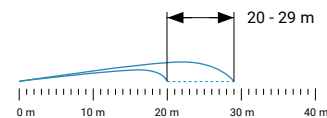

P O R T É E

HYDRA-2-XS

ZONES D'APPLICATION:
Cours de tennis, terrains de sport,
départs de golf

SPÉCIFICATIONS:

- **Portée:** 13,0 - 19,0 m
- **Consommation d'eau:** 1,00 - 3,20 m³/h
- **Pression de fonctionnement:** 3,0 - 6,0 bar
- Dimensions des buses: 4,0 - 6,0 mm
- Nombre de buses: avec 1 buse
- Trajectoire: 25°
- Raccordement: 1" filetage f. avec bague en laiton

HYDRA-2-S

ZONES D'APPLICATION:
Greens

SPÉCIFICATIONS:

- **Portée:** 14,0 - 25,0 m
- **Consommation d'eau:** 2,50 - 10,90 m³/h
- **Pression de fonctionnement:** 3,5 - 7,0 bar
- Dimensions des buses: 4,0 - 9,0 mm
- Nombre de buses: avec 3 et 4 buses
- Trajectoire: 25°
- Raccordement: 1" filetage f. avec bague en laiton
- Dim. des buses CIT: 7 mm
- Formation CIT: 20 x 17,3 m
- Valeur CIT: CU 93 - DU 90

HYDRA-2-M

ZONES D'APPLICATION:
Terrains de sport

SPÉCIFICATIONS:

- **Portée:** 20,0 - 29,0 m
- **Consommation d'eau:** 4,20 - 12,80 m³/h
- **Pression de fonctionnement:** 3,5 - 7,0 bar
- Dimensions des buses: 7,0 - 11,0 mm
- Nombre de buses: avec 3 et 4 buses
- Trajectoire: 25°
- Raccordement: 1 ½" filetage f. av. bague en laiton
- Dim. des buses CIT: 9 mm
- Formation CIT: 22,8 x 19,7 m
- Valeur CIT: CU 92 - DU 87

* Centre of Irrigation Technologies
(Centre de technologies d'arrosage)