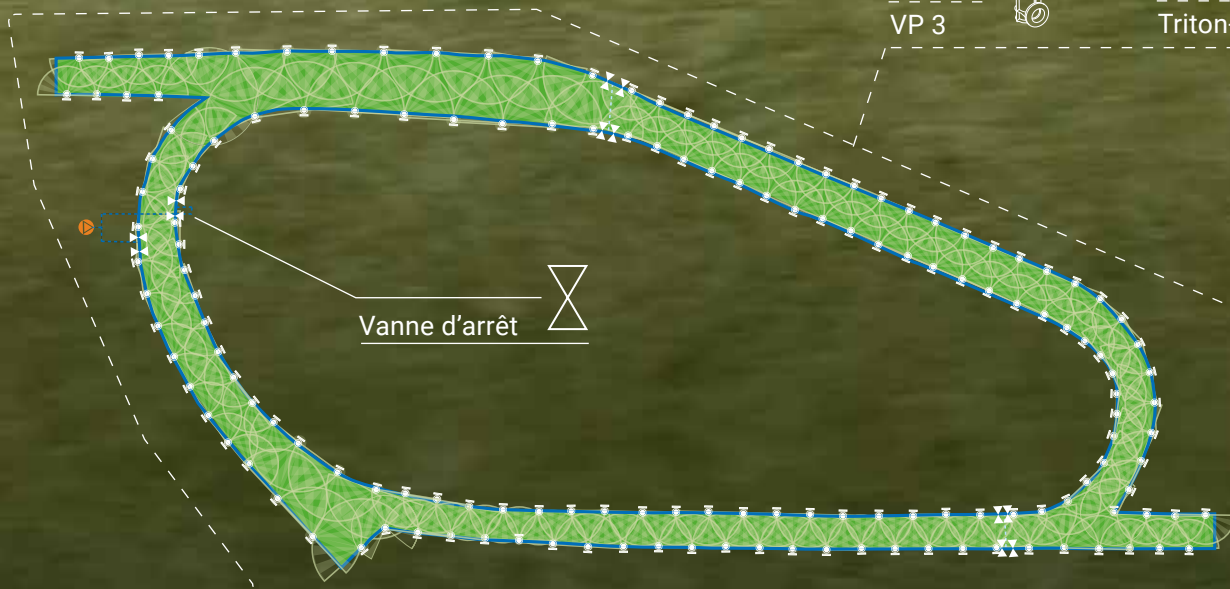

0 4 Applications HIPPODROMES

Miser sur les produits Perrot, c'est avoir la garantie de gagner

Un vert intense et sans poussière – avec des conditions de course homogènes et optimales.

Une piste aux conditions homogènes et optimales est naturellement cruciale pour la course hippique. Perrot possède la solution idéale pour y parvenir, que la piste possède un revêtement en granulés de plastique, en sable ou en gazon. Le système combine 3 technologies d'arrosage différentes pour parer à toutes les éventualités. Pas besoin d'encombrants systèmes d'arrosage linéaires mobiles supplémentaires.

Rayon d'arrosage

Conduite d'eau