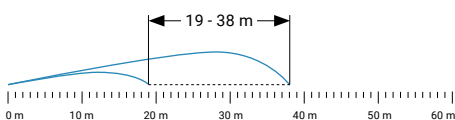

- Le couvercle peut se retirer d'un simple clic pour un entretien en toute facilité.
- Rapide à remplacer.
- Couvercle avec gazon synthétique et couvercle avec Turf Cup
- Toutes les pièces sont accessibles par le haut

P O R T É E

TRITON-L

ZONES D'APPLICATION:

Fairways, terrains de football, terrains de sport, hippodromes

SPÉCIFICATIONS

Portée: 19,0- 38,0 m
Consommation d'eau: 4,6 - 28,6 m³/h
Pression de fonctionnement: 3,0 - 8,0 bar
Dimensions des buses: 7,0 - 17,5 mm
Nombre de buses: avec 2 et 3 buses
Trajectoire: 22°
Raccordement: 1 ½" filetage f. av. bague en laiton
Dim. des buses CIT: 12 mm
Formation CIT: 30 x 26 m
Valeur CIT: CU 93 - DU 89