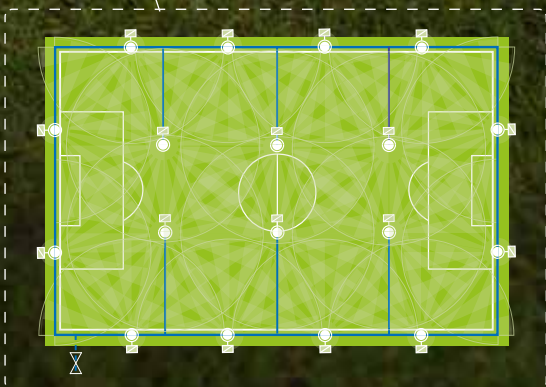

Système 12 + 6 System

D'une grande souplesse, ce système peut facilement être élargi en fonction des besoins. Les meilleures formations se composent, par exemple, de jusqu'à 12 arroseurs en périphérie et 6 sur le terrain à proprement parler. Ce qui assure un arrosage amplement suffisant en un temps très court, par exemple durant la mi-temps.

Perrot RollcarT-V

La solution ultra-flexible, sans aucune installation fixe. Le RollcarT-V peut être déployé partout où on a besoin de lui. C'est la solution idéale pour toute situation où une installation fixe ne serait pas rentable. Une superbe alternative économique pour les petits clubs ou les terrains d'entraînement.